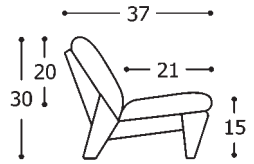

ModSeat (M)
Width: 29 inches

ModLoveseat (ML)
Width: 57 inches

ModSofa (MS)
Width: 86 inches

PRICES (see p.12 for codes)

Price Code	①	②	③	④	⑤	⑥
M	\$549	589	659	739	799	899
ML	989	1059	1199	1349	1499	1689
MS	1429	1539	1749	1969	2179	2479